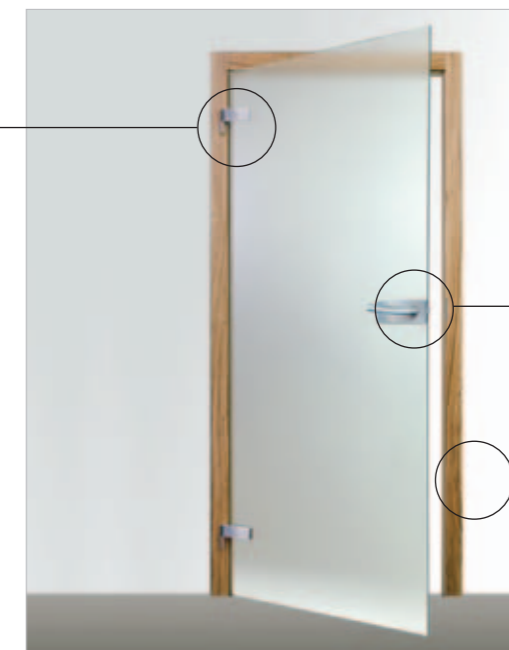

Zárubně:

- obložkové v provedení OBTUS i NORMAL
- kovové pro dodatečnou montáž (nerez, AL)