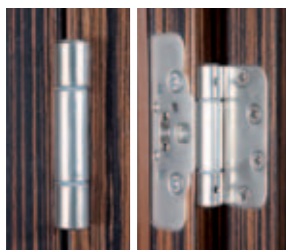

## ZÁMKY

ZÁMEK S TICHOU STŘELKOU

ZÁMEK S MAGNETICKOU STŘELKOU

ZÁMEK ELEKTROMECHANICKÝ

## ZÁVĚSY

volit podle stupně zatížení.

závěs TUKAN

závěs METRIK

závěs VX7939/160 PLANUM

závěs TECTUS 340

závěs SFS JUST  
(dřevěná zárubeň)

závěs SFS JUST  
(kovová zárubeň)