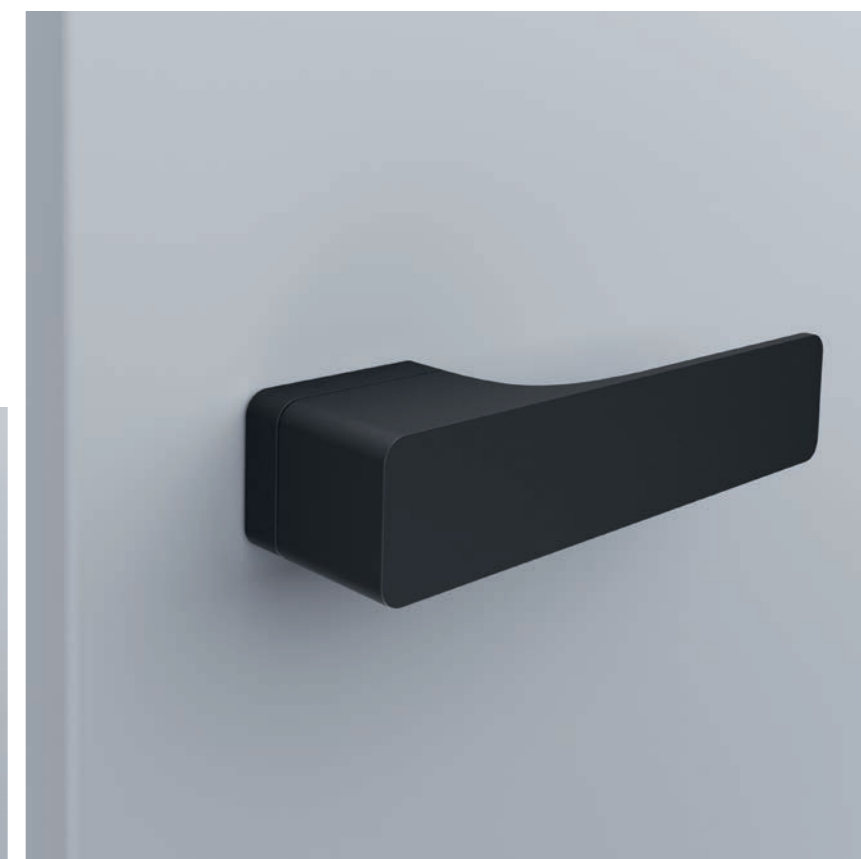

Minimal

Kování Minimal je jasným bestsellerem napříč prémiovým kováním dostupným na celém středoevropském trhu. Pokud patříte mezi ty, kterým na detailu skutečně záleží, pak jste právě našli svoje kování. Nadchne vás svým jednoduchým a dokonalým tvarem, který podtrhuje minimalisticky pojatá rozeta zcela splývající s pohyblivou částí. Skvěle se drží, a ještě lépe se ovládá. Stejně, jako v případě kování Maximal, můžete ve stejném designu vybavit váš celý projekt. Od klik na dřevěné i skleněné dveře, okenních klíček, mušlí na posuvné dveře až po dveřní zarážky.

	SNi	TiN-K
	3 290,- 3 981,-	4 400,- 5 324,-
	3 990,- 4 828,-	5 370,- 6 498,-
	4 260,- 5 155,-	5 650,- 6 837,-
	4 670,- 5 651,-	6 620,- 8 011,-
	4 820,- 5 833,-	6 340,- 7 672,-
	7 760,- 9 390,-	9 660,- 11 689,-

povrchová úprava TiN-K, titan černý mat
materiál masivní mosaz
rozeta Minimal