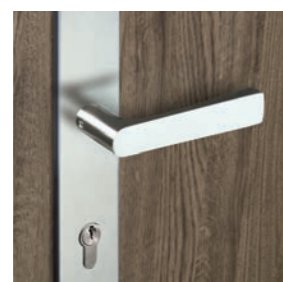

Klika 05
doporučujeme kombinovat s interiérovým kováním STREET