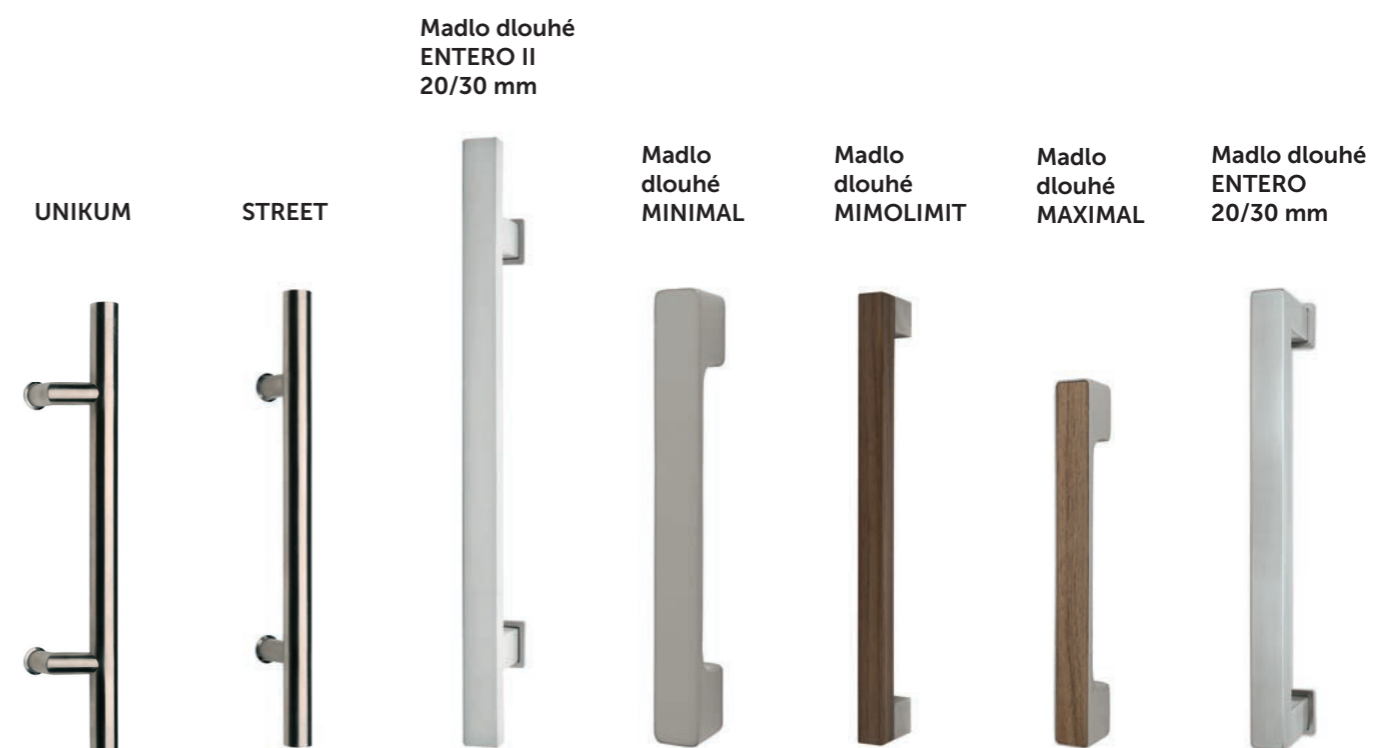

název a průřez	povrchová úprava	rozměr v mm (rozteč x délka)	jednostranné	oboustranné
madlo dlouhé ENTERO II 20/30*	nerez ocel	350 x 500	4 810,- 5 821,-	9 620,- 10 382,-
	nerez ocel	650 x 800	5 310,- 6 426,-	9 480,- 11 641,-
madlo dlouhé MINIMAL*	satén nikel	250 x 297	5 800,- 7 018,-	11 560,- 13 988,-
madlo dlouhé MIMOLIMIT*	satén nikel / dřevo dle výběru	300 x 340	5 280,- 6 389,-	10 560,- 12 778,-
	satén nikel / dřevo dle výběru	600 x 640	6 600,- 7 986,-	13 200,- 15 972,-
	satén nikel / dřevo dle výběru	900 x 940	9 490,- 11 483,-	18 980,- 22 966,-
	satén nikel / dřevo dle výběru	1200 x 1240	10 820,- 13 093,-	21 640,- 26 185,-
	satén nikel / dřevo dle výběru	1800 x 1840	13 840,- 16 747,-	27 680,- 33 493,-
madlo dlouhé MAXIMAL*	satén nikel / dřevo dle výběru	250 x 297	6 590,- 7 974,-	13 140,- 15 900,-
madlo dlouhé ENTERO 20/30*	nerez ocel	230	4 180,- 5 058,-	8 360,- 10 116,-
	nerez ocel	350	4 340,- 5 252,-	8 680,- 10 503,-
	nerez ocel	650	4 800,- 5 808,-	9 600,- 11 616,-

Madla jsou určena pro dřevěné i skleněné dveře. U dřevěných dveří s jednostranným madlem je možné zvolit variantu prošroubování skrz dveře a nebo skrytě na hmoždinku (nutná plná výplň dveří).

* ceny jsou uvedeny bez montážního materiálu. Příplatek za montážní materiál pro dřevo +340 Kč, pro sklo +450 Kč.