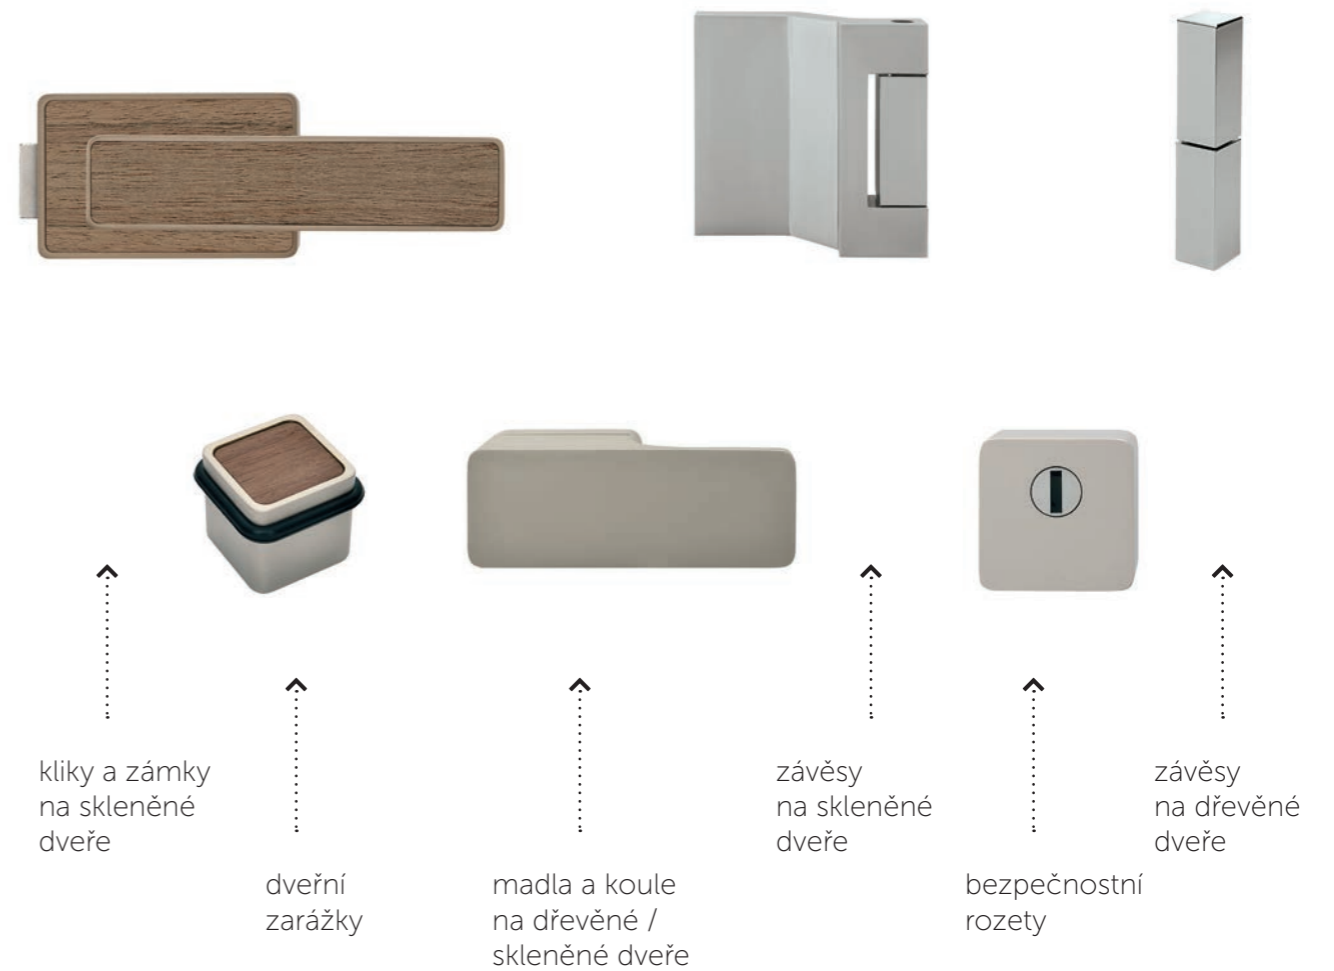

# Jeden projekt, jeden design

Věděli jste, že můžete sjednotit kování v celé vaší domácnosti do jednoho designu? Naprosto stejný tvar mohou mít kliky na vašich dřevěných, skleněných, bezpečnostních i hliníkových dveřích, kliky na oknech i kliky HS portálů. Tvar klik mohou kopírovat mimo jiné i dveřní madla, mušle na posuvné dveře, dveřní závěsy, zarážky a další doplňky. Pro příklad širokých možností kombinace uvádíme kování Maximal, ale takto designově sladit můžete samozřejmě většinu kování z katalogu.

kliky na dřevěné dveře

Jednotný design pro celý projekt umožňují kliky:

**Maximal**  
**Minimal**  
**Entero**  
**Lusy**