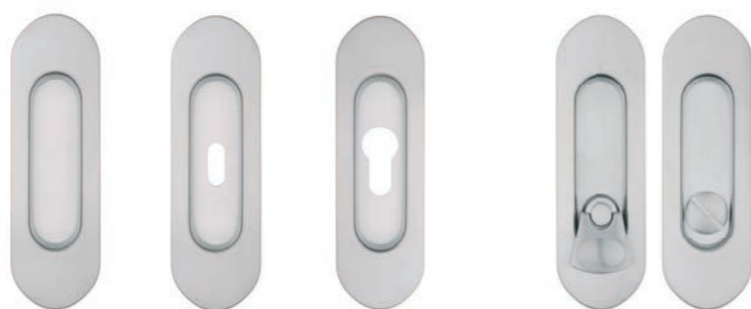

Mušle zadlabací Ovál

bez zamykání   obýčejný klíč   vložkový   WC

	satén	chrom	mosaz
bez zamykání*	410,- 497,-	410,- 497,-	410,- 497,-
obýčejný**	1 840,- 2 227,-	1 840,- 2 227,-	1 840,- 2 227,-
vložkový**	1 750,- 2 118,-	1 750,- 2 118,-	1 750,- 2 118,-
WC**	2 200,- 2 662,-	2 200,- 2 662,-	2 200,- 2 662,-