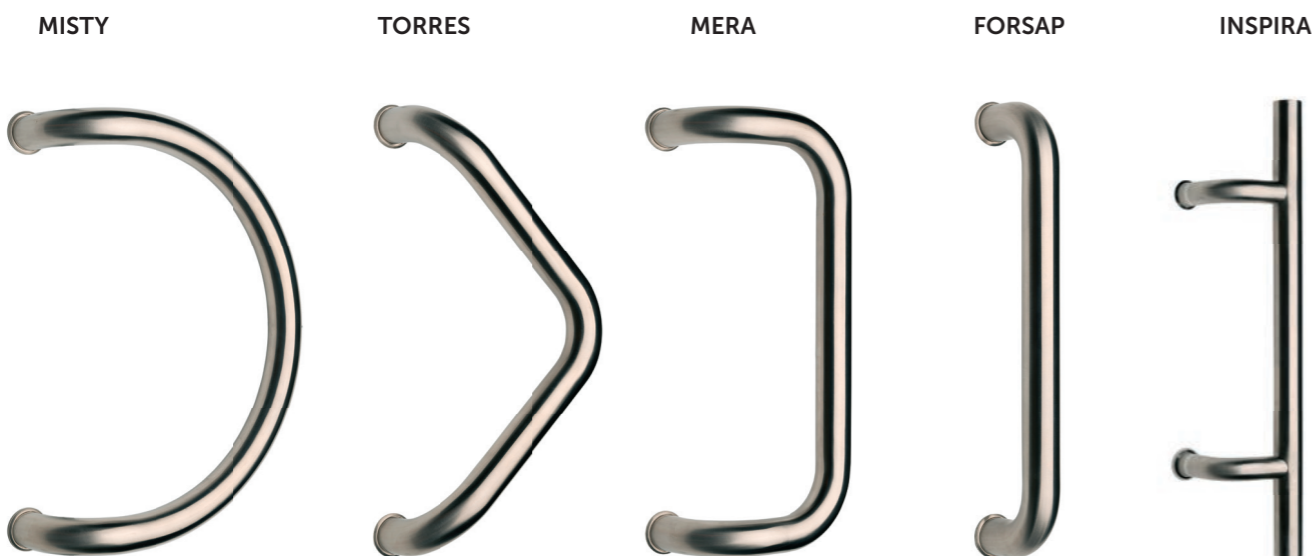

Dveřní madla

název a průřez	povrchová úprava	rozměr v mm (rozteč x délka)	jednostranné	oboustranné
madlo MISTY Ø 32	nerez ocel	350	1 770,- 2 142,-	2 410,- 2 917,-
madlo TORRES Ø 32	nerez ocel	350	1 770,- 2 142,-	2 410,- 2 917,-
madlo MERA Ø 32	nerez ocel	350	1 770,- 2 142,-	2 410,- 2 917,-
madlo FORSAP Ø 32	nerez ocel	350	1 280,- 1 549,-	1 700,- 2 057,-
	nerez ocel	500	1 280,- 1 549,-	1 700,- 2 057,-
	nerez ocel	600	1 430,- 1 731,-	1 920,- 2 324,-
	nerez ocel	700	1 580,- 1 912,-	2 090,- 2 529,-
	nerez ocel	800	1 780,- 2 154,-	2 370,- 2 868,-
	nerez ocel	1000	1 920,- 2 324,-	2 540,- 3 074,-
madlo INSPIRA Ø 32	nerez ocel	300 x 500	1 770,- 2 142,-	2 410,- 2 917,-
madlo UNIKUM Ø 32	nerez ocel	300 x 500	1 770,- 2 142,-	2 410,- 2 917,-
madlo STREET Ø 32	nerez ocel	300 x 500	1 770,- 2 142,-	2 410,- 2 917,-
madlo dlouhé ENTERO II 20/30*	nerez ocel	230 x 380	4 350,- 5 264,-	8 700,- 10 527,-