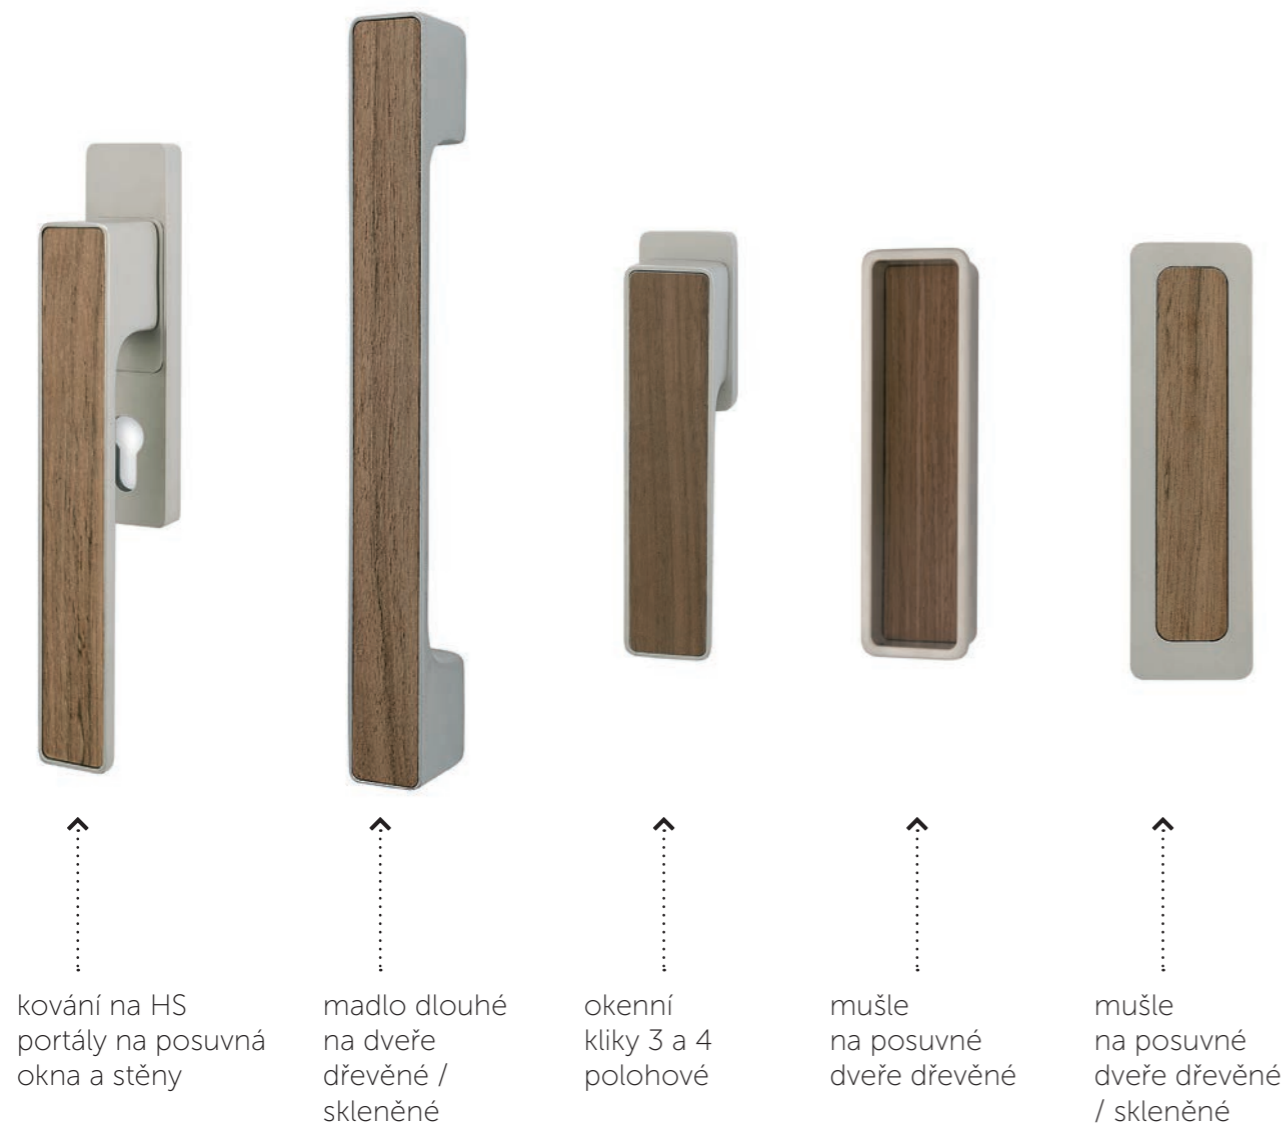

Jeden projekt, jeden design

Věděli jste, že můžete sjednotit kování v celé vaší domácnosti do jednoho designu? Naprosto stejný tvar mohou mít kliky na vašich dřevěných, skleněných, bezpečnostních i hliníkových dveřích, kliky na oknech i kliky HS portálů. Tvar klik mohou kopírovat mimo jiné i dveřní madla, mušle na posuvné dveře, dveřní závěsy, zarážky a další doplňky. Pro příklad širokých možností kombinace uvádíme kování Maximal, ale takto designově sladit můžete samozřejmě většinu kování z katalogu.

kliky na dřevěné dveře