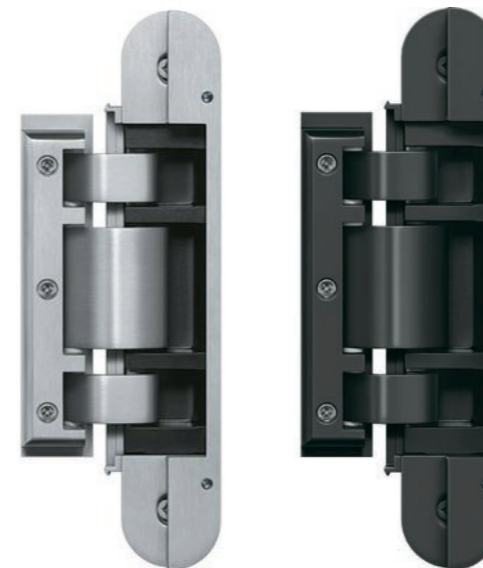

Pro bezfalcové dveře máme v nabídce připravený minimalistický závěs TEG 310 2D. Skleněné dveře, zárubeň i závěsy jsou díky němu v jedné rovině. Zapuštěná konstrukce závěsu vytváří fascinující, estetický a technický detail. Celkový vizuální zážitek podtrhuje plochý vzhled závěsu. Bezfalcové skleněné dveře se, narozdíl od klasických otočných, otvírají pouze pomocí madla nebo úchytu. Bezkontaktní a tiché zavírání dveří bez kliky zajistí plynule nastavitelný magnet KC 50 zabudovaný v zárubni.

**Kyvný závěs Biloba**

nerez optik	hliník broušený	černá
<b>6 210,-</b> 7 515,-	<b>5 780,-</b> 6 994,-	<b>6 320,-</b> 7 648,-

uvedená cena za ks

**Kyvný závěs vzduchový**

nerez broušený
<b>3 020,-</b> 3 655,-

uvedená cena za ks

**Závěs TEG 310 2D**

nerez	bílá	černá
<b>3 620,-</b> 4 381,-	<b>3 440,-</b> 4 163,-	<b>3 440,-</b> 4 163,-

uvedená cena za ks

**Protiplech uzavírací magnet KC 50**

nerez optik
<b>2 960,-</b> 3 582,-